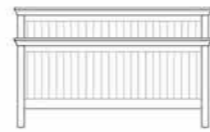

BEDS

COL812
Single panel bed HFE
H119xW105xD215 cm

COL813
Double panel bed HFE
H119xW151xD215 cm

COL814
King size panel bed HFE
H119xW166xD222 cm

COL855
Super King size panel bed HFE
H119xW197xD222 cm

COL809
Single panel bed LFE
H119xW105xD212 cm

COL810
Double panel bed LFE
H119xW151xD212 cm

COL811
King size panel bed LFE
H119xW166xD219 cm

COL854
Super King size panel bed LFE
H119xW197xD219 cm

COL844
Single slat bed HFE
H119xW105xD215 cm

COL845
Double slat bed HFE
H119xW151xD215 cm

COL846
King size slat bed HFE
H119xW166xD222 cm

COL860
Super King size slat bed HFE
H119xW197xD222 cm

COL841
Single slat bed LFE
H119xW105xD212 cm

COL842
Double slat bed LFE
H119xW151xD212 cm

COL843
King size slat bed LFE
H119xW166xD219 cm

COL859
Super King size slat bed LFE
H119xW197xD219 cm

COL863
Single Paris bed
H100xW96xD218 cm

COL864
Double Paris bed
H100xW142xD218 cm

COL865
King size Paris bed
H100xW157xD225 cm

COL866
Super King size Paris bed
H100xW188xD225 cm