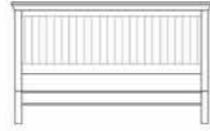

BEDS

COL812
Single panel bed HFE
H119xW105xD215 cm

COL813
Double panel bed HFE
H119xW151xD215 cm

COL814
King size panel bed HFE
H119xW166xD222 cm

COL855
Super King size panel bed HFE
H119xW197xD222 cm

COL809
Single panel bed LFE
H119xW105xD212 cm

COL810
Double panel bed LFE
H119xW151xD212 cm

COL811
King size panel bed LFE
H119xW166xD219 cm

COL854
Super King size panel bed LFE
H119xW197xD219 cm

COL844
Single slat bed HFE
H119xW105xD215 cm

COL845
Double slat bed HFE
H119xW151xD215 cm

COL846
King size slat bed HFE
H119xW166xD222 cm

COL860
Super King size slat bed HFE
H119xW197xD222 cm

COL841
Single slat bed LFE
H119xW105xD212 cm

COL842
Double slat bed LFE
H119xW151xD212 cm

COL843
King size slat bed LFE
H119xW166xD219 cm

COL859
Super King size slat bed LFE
H119xW197xD219 cm

COL863
Single Paris bed
H100xW96xD218 cm

COL864
Double Paris bed
H100xW142xD218 cm

COL865
King size Paris bed
H100xW157xD225 cm

COL866
Super King size Paris bed
H100xW188xD225 cm