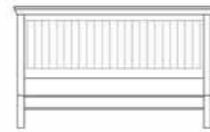

COL810
Double panel bed LFE
H119xW151xD212 cm

COL811
King size panel bed LFE
H119xW166xD219 cm

COL854
Super King size panel bed LFE
H119xW197xD219 cm

COL844
Single slat bed HFE
H119xW105xD215 cm

COL845
Double slat bed HFE
H119xW151xD215 cm

COL846
King size slat bed HFE
H119xW166xD222 cm

COL860
Super King size slat bed HFE
H119xW197xD222 cm

COL841
Single slat bed LFE
H119xW105xD212 cm

COL842
Double slat bed LFE
H119xW151xD212 cm

COL843
King size slat bed LFE
H119xW166xD219 cm

COL859
Super King size slat bed LFE
H119xW197xD219 cm

COL863
Single Paris bed
H100xW96xD218 cm

COL864
Double Paris bed
H100xW142xD218 cm

COL865
King size Paris bed
H100xW157xD225 cm

COL866
Super King size Paris bed
H100xW188xD225 cm

HEADBOARDS

COL838
Single panel headboard
H58xW96xD13 cm

COL839
Double panel headboard
H58xW141xD13 cm

COL840
King size panel headboard
H58xW156xD13 cm

COL861
Super King size panel headboard
H58xW187xD13 cm