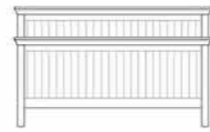

BEDS

COL812
Single panel bed HFE
H119xW105xD215 cm

COL813
Double panel bed HFE
H119xW151xD215 cm

COL814
King size panel bed HFE
H119xW166xD222 cm

COL855
Super King size panel bed HFE
H119xW197xD222 cm

COL809
Single panel bed LFE
H119xW105xD212 cm

COL810
Double panel bed LFE
H119xW151xD212 cm

COL811
King size panel bed LFE
H119xW166xD219 cm

COL854
Super King size panel bed LFE
H119xW197xD219 cm

COL844
Single slat bed HFE
H119xW105xD215 cm

COL845
Double slat bed HFE
H119xW151xD215 cm

COL846
King size slat bed HFE
H119xW166xD222 cm

COL860
Super King size slat bed HFE
H119xW197xD222 cm

COL841
Single slat bed LFE
H119xW105xD212 cm

COL842
Double slat bed LFE
H119xW151xD212 cm

COL843
King size slat bed LFE
H119xW166xD219 cm

COL859
Super King size slat bed LFE
H119xW197xD219 cm

COL863
Single Paris bed
H100xW96xD218 cm

COL864
Double Paris bed
H100xW142xD218 cm

COL865
King size Paris bed
H100xW157xD225 cm

COL866
Super King size Paris bed
H100xW188xD225 cm